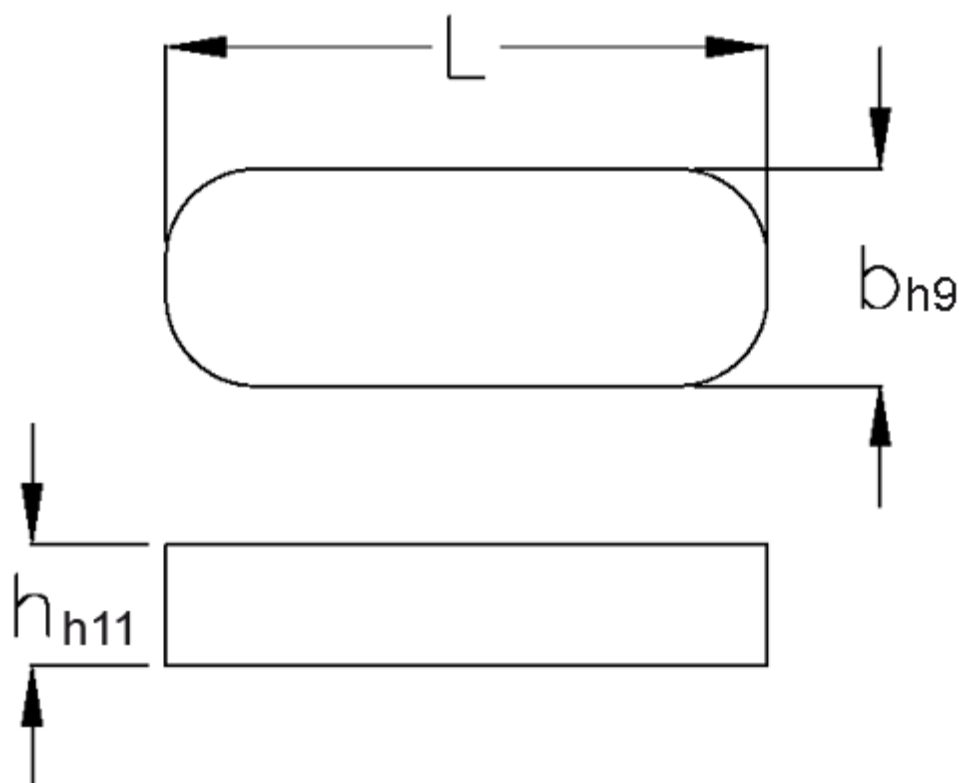

Varenummer: 090544181
Beskrivelse: KLEE Pasfedre A 4x4x18 DIN 6885
Matr. 1.4571 Rustfast

Mål

b	= 4
h	= 4
L	= 18.0
Tolerance b	= 0.030
Tolerance h	= 0.075
Tolerance L	= -0,3